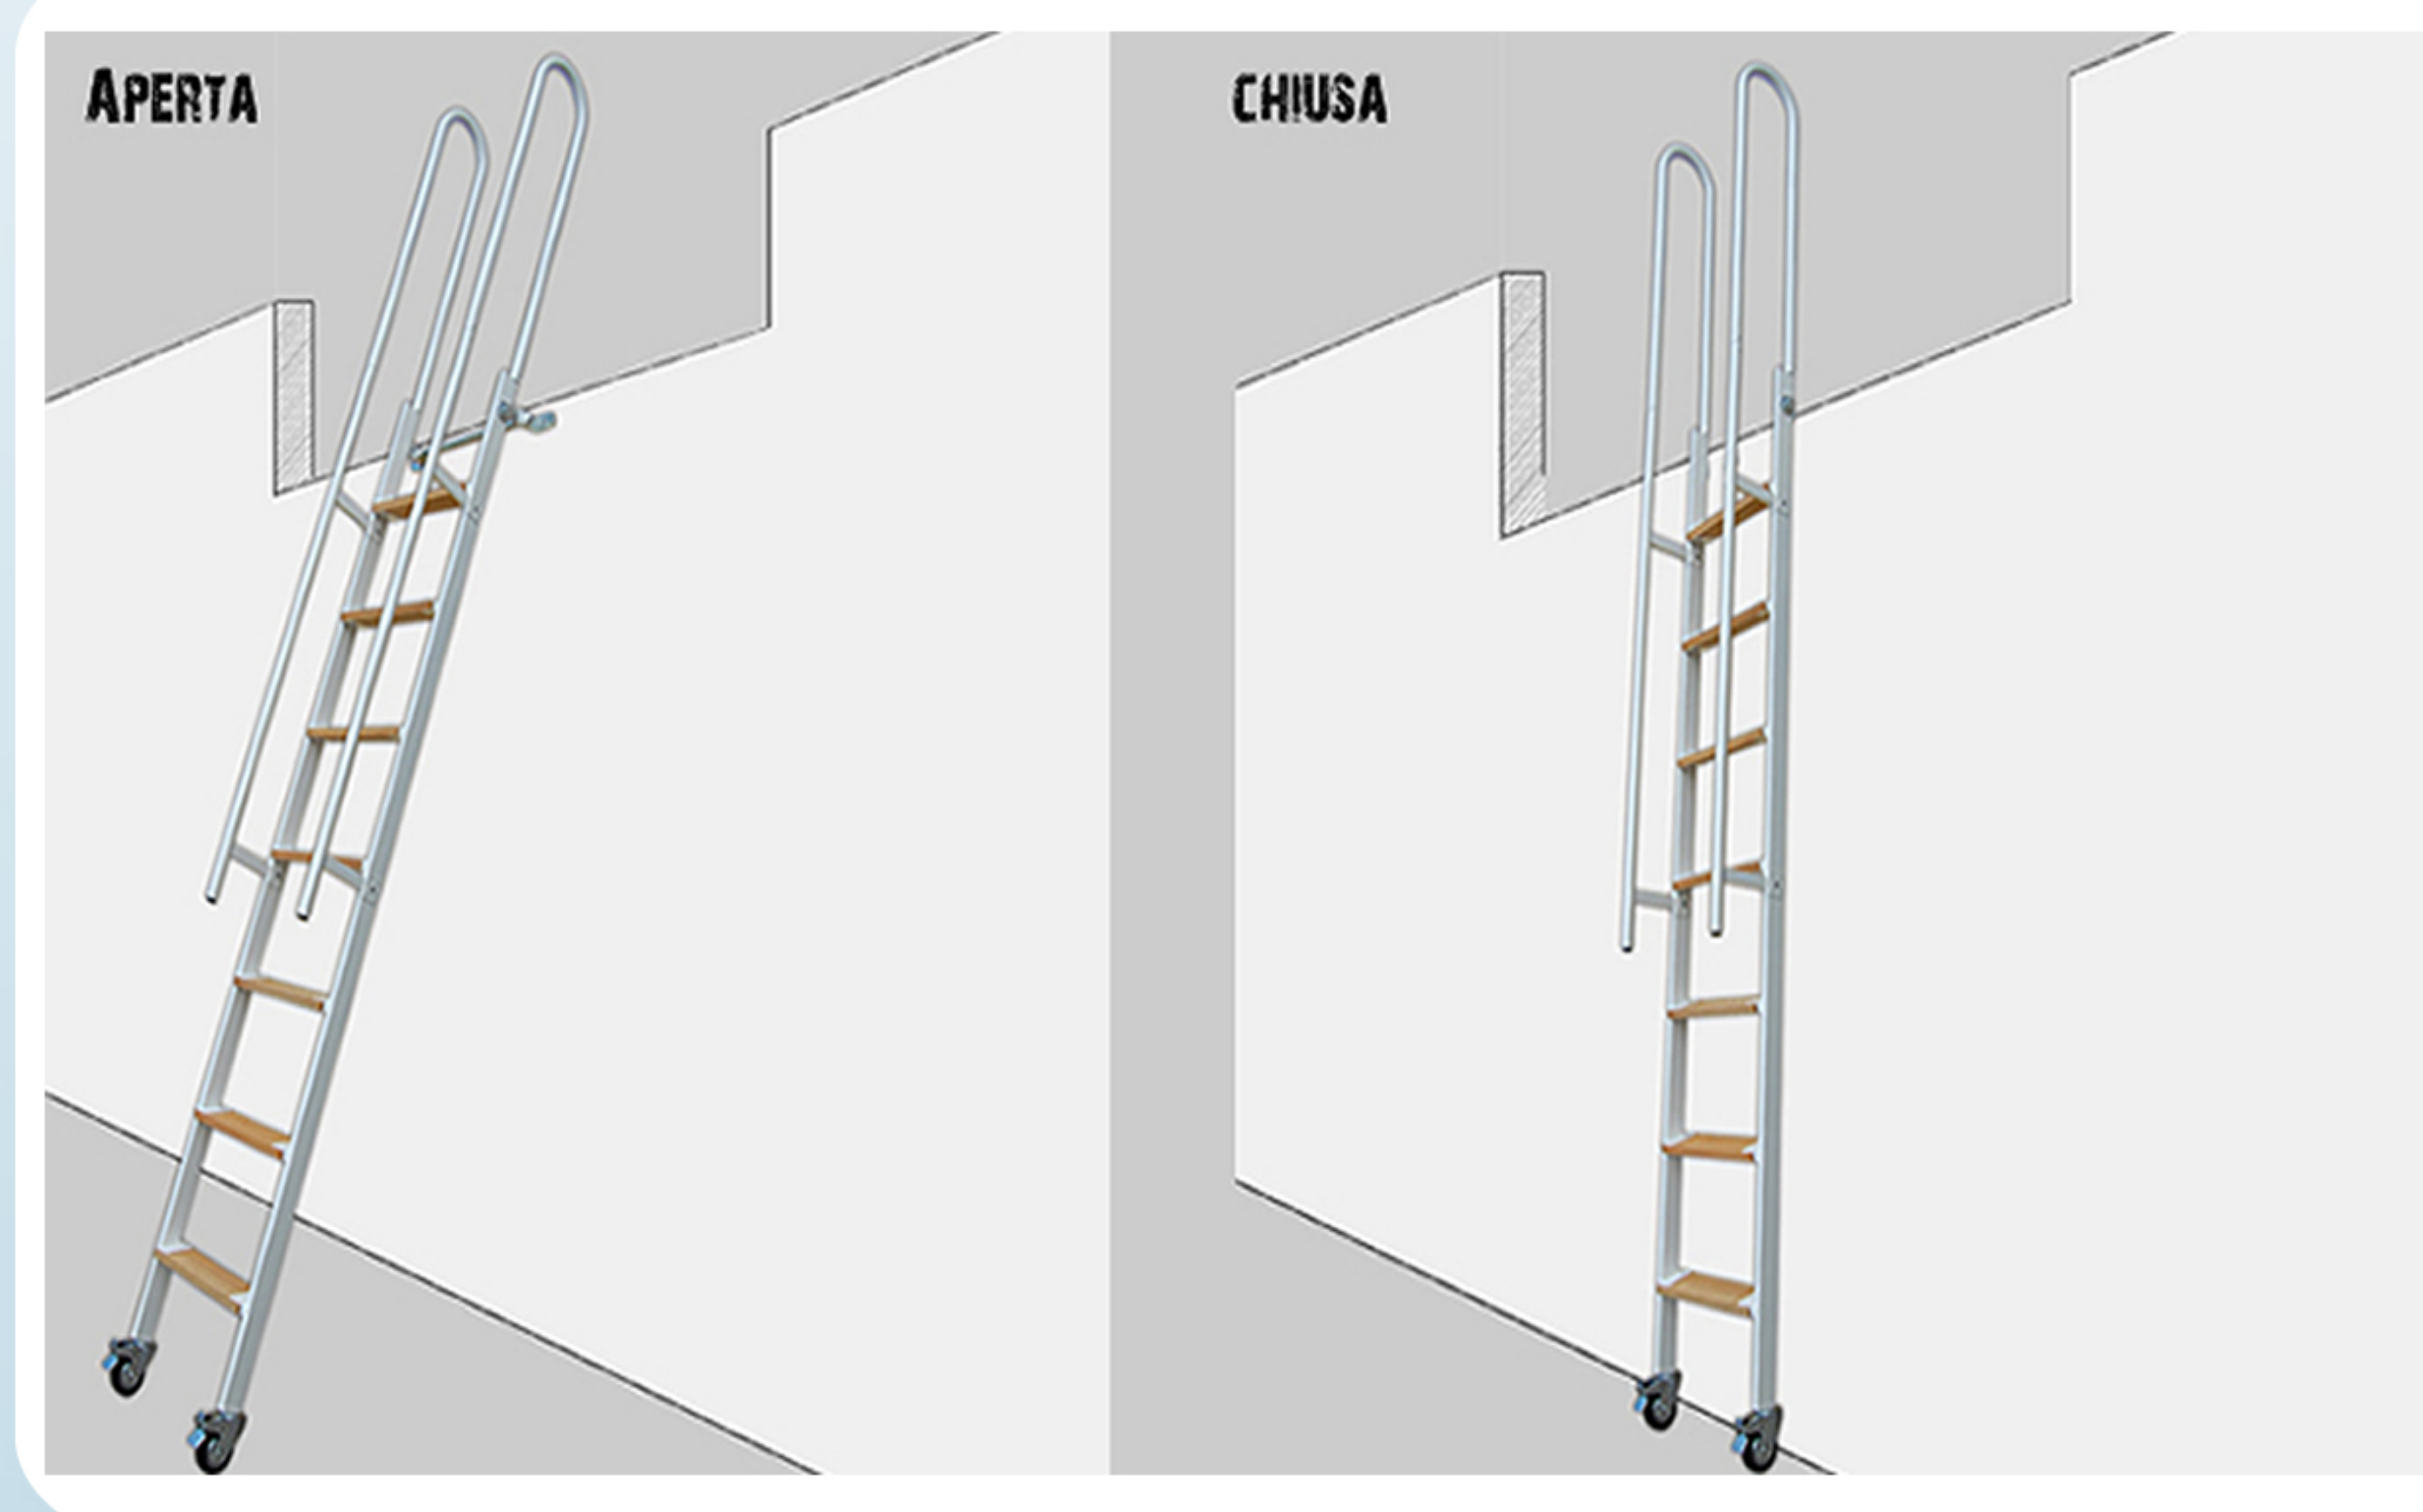

# SCALA SOPPALCO SP

Scala per soppalco salvaspazio con ruote "SP" in ferro verniciata ad alto forno colore a scelta. La scala può essere posizionata aperta o chiusa verticale per avere un ingombro minimo grazie alle ruote in gomma da 100 mm con freno poste alla base della scala.

Gradini striati antiscivolo in larice con finitura impregnante trasparente, dimensione gradino 9x40 cm con spessore di 2,5 cm.

**Diametro corrimano: 30 mm**  
**Dimensione montanti: 60x20 mm**  
**Altezze soppalco: da 180 a 320 cm**  
**Interasse gradino: 24 cm**

## Colori Disponibili

- Grigio chiaro
- Marrone bucciato rame
- Bianco lucido
- Nero lucido
- Nero opaco
- Grigio antracite

## Accessori

Maniglioni orizzontali

Maniglioni verticali